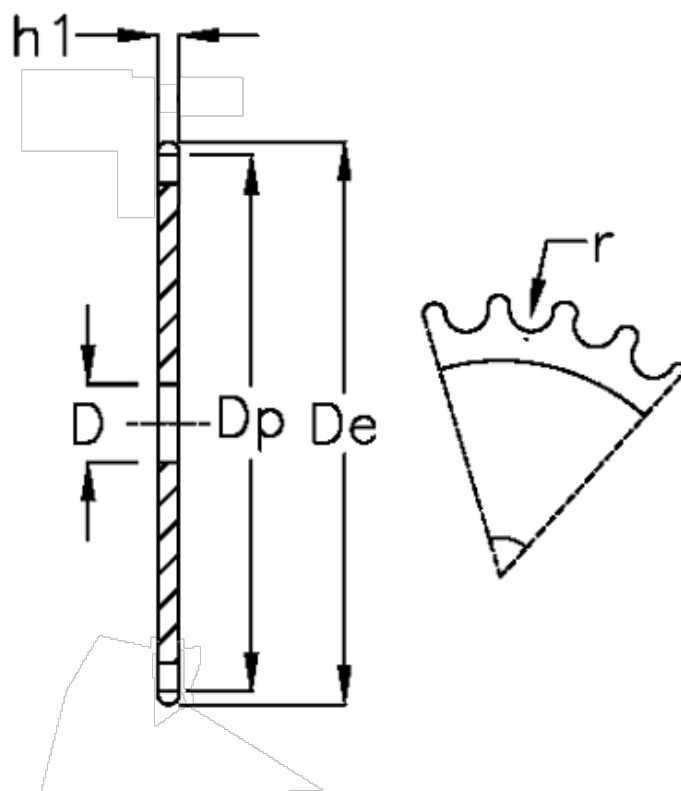

Varenummer: 616021007032  
Beskrivelse: Pladehjul 12 B-1 Z=32 simplex

## Mål

Antal tænder	= 32	r = 12.07
C	= 2	
D	= 20	
De	= 203.3	
Dp	= 194.35	
For kædebetegnelse	= 12 B-1	
For kæde størrelse	= 3/4 x 7/16	
h1	= 11.1	